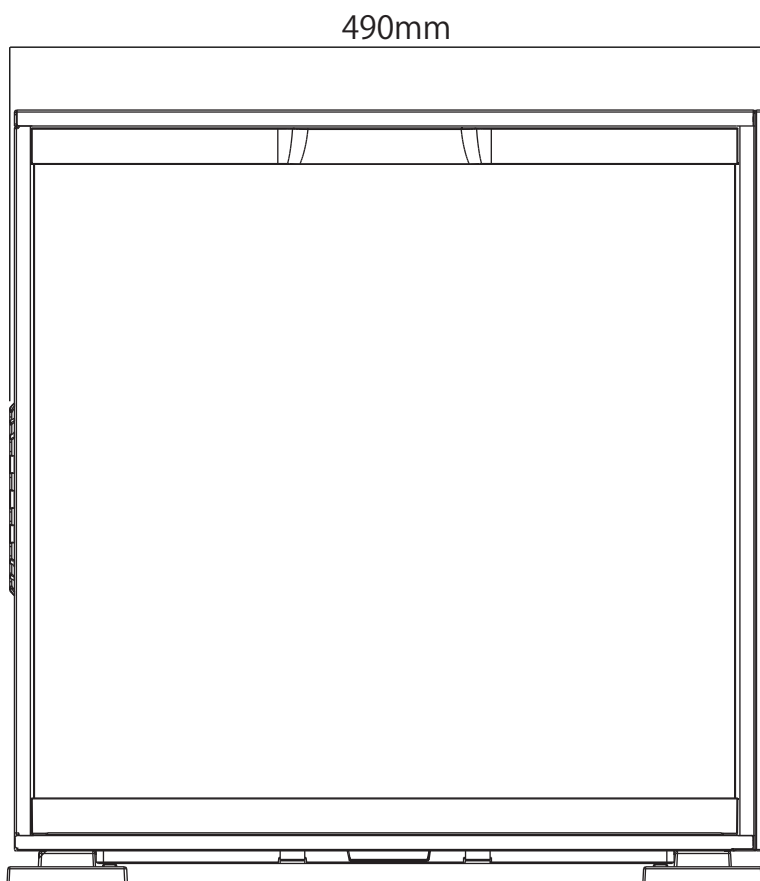

通常ケース

220mm (サイドパネルねじ含む)

ガラスサイドパネルケース

235mm (ハンドル含む)