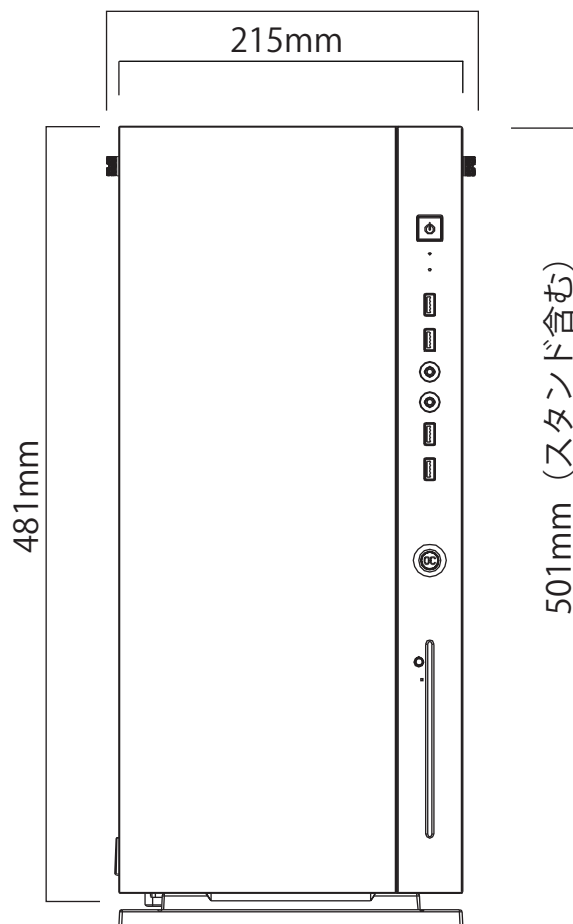

通常ケース

220mm (サイドパネルねじ含む)

ガラスサイドパネルケース

235mm (ハンドル含む)