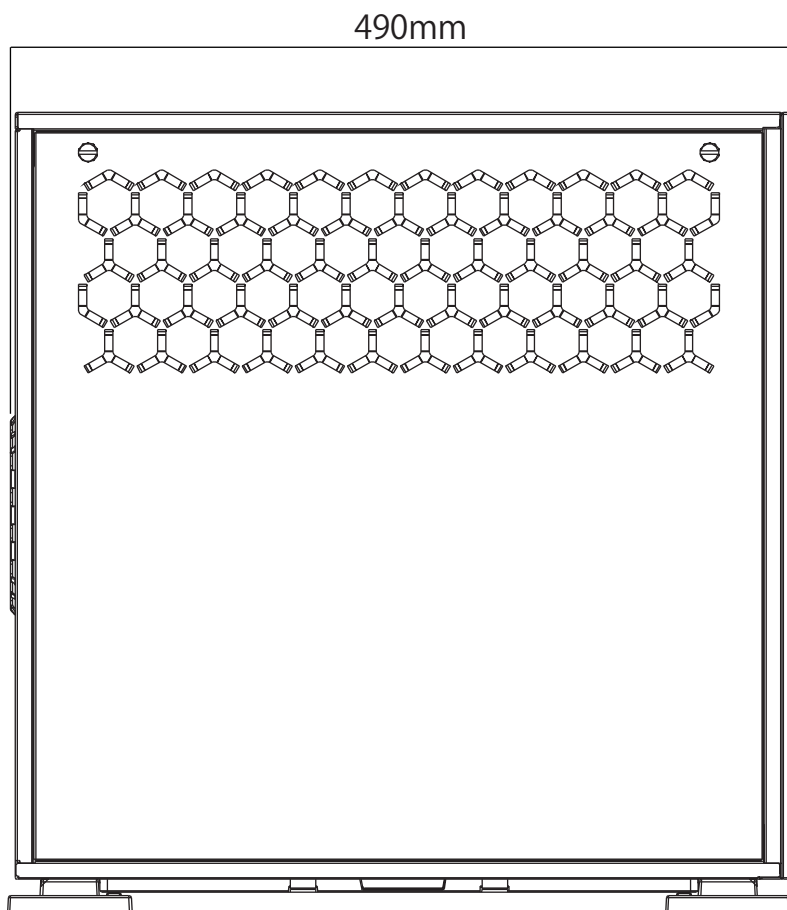

通常ケース

220mm (サイドパネルねじ含む)

ガラスサイドパネルケース

235mm (ハンドル含む)